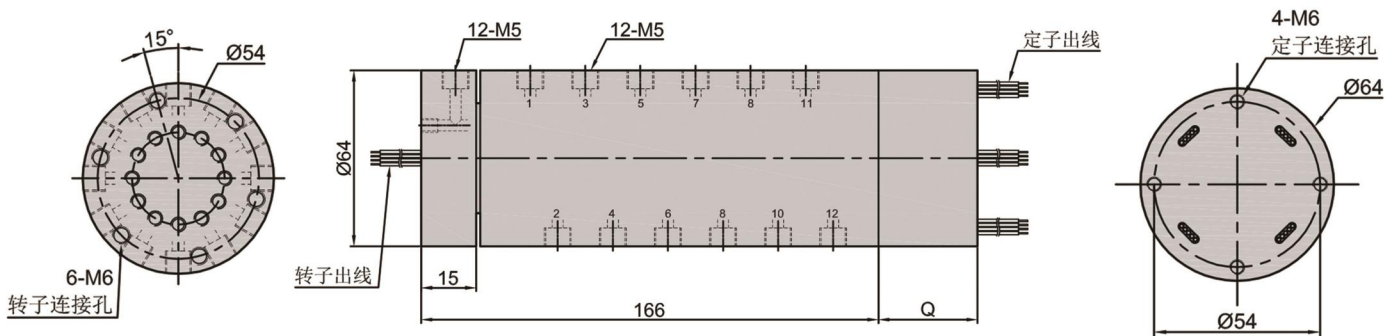

MFQD12M5系列气电旋转接头尺寸图

型号规格	电流	电环数	长度Q(mm)
MFQD12M5-S0605	5A	6	36
MFQD12M5-S01205	5A	12	66
MFQD12M5-S01802	2A	18	66
MFQD12M5-S02402	2A	24	66

型号规格	电流	电环数	长度Q(mm)
MFQD12M5-S03602	2A	36	71
MFQD12M5-S05602	2A	56	91
MFQD12M5-S01805	5A	18	93
MFQD12M5-S02405	5A	24	110

型号规格	电流	电环数	长度Q(mm)
MFQD12M5-S03005	5A	30	127
MFQD12M5-S03605	5A	36	147
MFQD12M5-S04205	5A	42	167
MFQD12M5-S04805	5A	48	182
MFQD12M5-S06005	5A	60	227

MFQD1218系列气电旋转接头尺寸图

型号规格	电流	电环数	长度Q(mm)
MFQD1218-S0605	5A	6	36
MFQD1218-S01205	5A	12	66
MFQD1218-S01802	2A	18	66
MFQD1218-S02402	2A	24	66

MFQD1214系列气电旋转接头尺寸图

型号规格	电流	电环数	长度Q(mm)
MFQD1214-S0605	5A	6	36
MFQD1214-S01205	5A	12	66
MFQD1214-S01802	2A	18	66
MFQD1214-S02402	2A	24	66

型号规格	电流	电环数	长度Q(mm)
MFQD1214-S03602	2A	36	71
MFQD1214-S05602	2A	56	91
MFQD1214-S01805	5A	18	93
MFQD1214-S02405	5A	24	110

型号规格	电流	电环数	长度Q(mm)
MFQD1214-S03005	5A	30	127
MFQD1214-S03605	5A	36	147
MFQD1214-S04205	5A	42	167
MFQD1214-S04805	5A	48	182
MFQD1214-S06005	5A	60	227

MFQD1238系列气电旋转接头尺寸图

型号规格	电流	电环数	长度Q(mm)
MFQD1238-S0605	5A	6	36
MFQD1238-S01205	5A	12	66
MFQD1238-S01802	2A	18	66
MFQD1238-S02402	2A	24	66