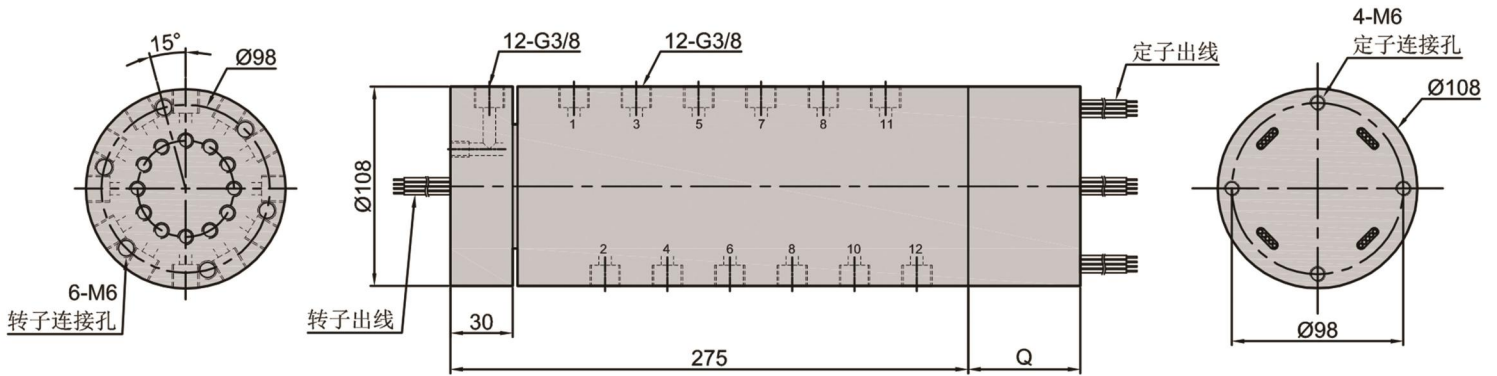

型号规格	电流	电环数	长度Q(mm)
MFQD12M5-S03005	5A	30	127
MFQD12M5-S03605	5A	36	147
MFQD12M5-S04205	5A	42	167
MFQD12M5-S04805	5A	48	182
MFQD12M5-S06005	5A	60	227

MFQD1218系列气电旋转接头尺寸图

型号规格	电流	电环数	长度Q(mm)
MFQD1218-S0605	5A	6	36
MFQD1218-S01205	5A	12	66
MFQD1218-S01802	2A	18	66
MFQD1218-S02402	2A	24	66

型号规格	电流	电环数	长度Q(mm)
MFQD1218-S03602	2A	36	71
MFQD1218-S05602	2A	56	91
MFQD1218-S01805	5A	18	93
MFQD1218-S02405	5A	24	110

型号规格	电流	电环数	长度Q(mm)
MFQD1218-S03005	5A	30	127
MFQD1218-S03605	5A	36	147
MFQD1218-S04205	5A	42	167
MFQD1218-S04805	5A	48	182
MFQD1218-S06005	5A	60	227

MFQD1214系列气电旋转接头尺寸图

型号规格	电流	电环数	长度Q(mm)
MFQD1214-S0605	5A	6	36
MFQD1214-S01205	5A	12	66
MFQD1214-S01802	2A	18	66
MFQD1214-S02402	2A	24	66

型号规格	电流	电环数	长度Q(mm)
MFQD1214-S03602	2A	36	71
MFQD1214-S05602	2A	56	91
MFQD1214-S01805	5A	18	93
MFQD1214-S02405	5A	24	110

型号规格	电流	电环数	长度Q(mm)
MFQD1214-S03005	5A	30	127
MFQD1214-S03605	5A	36	147
MFQD1214-S04205	5A	42	167
MFQD1214-S04805	5A	48	182
MFQD1214-S06005	5A	60	227

MFQD1238系列气电旋转接头尺寸图

型号规格	电流	电环数	长度Q(mm)
MFQD1238-S0605	5A	6	36
MFQD1238-S01205	5A	12	66
MFQD1238-S01802	2A	18	66
MFQD1238-S02402	2A	24	66