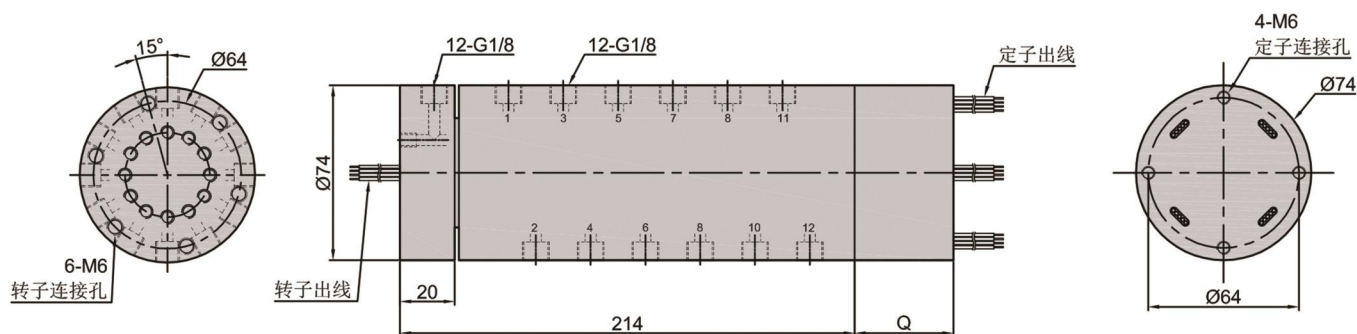

MFQD12M5系列气电旋转接头尺寸图

型号规格	电流	电环数	长度Q(mm)
MFQD12M5-S0605	5A	6	36
MFQD12M5-S01205	5A	12	66
MFQD12M5-S01802	2A	18	66
MFQD12M5-S02402	2A	24	66

型号规格	电流	电环数	长度Q(mm)
MFQD12M5-S03602	2A	36	71
MFQD12M5-S05602	2A	56	91
MFQD12M5-S01805	5A	18	93
MFQD12M5-S02405	5A	24	110

型号规格	电流	电环数	长度Q(mm)
MFQD12M5-S03005	5A	30	127
MFQD12M5-S03605	5A	36	147
MFQD12M5-S04205	5A	42	167
MFQD12M5-S04805	5A	48	182
MFQD12M5-S06005	5A	60	227

MFQD1218系列气电旋转接头尺寸图

型号规格	电流	电环数	长度Q(mm)
MFQD1218-S0605	5A	6	36
MFQD1218-S01205	5A	12	66
MFQD1218-S01802	2A	18	66
MFQD1218-S02402	2A	24	66

型号规格	电流	电环数	长度Q(mm)
MFQD1218-S03602	2A	36	71
MFQD1218-S05602	2A	56	91
MFQD1218-S01805	5A	18	93
MFQD1218-S02405	5A	24	110

型号规格	电流	电环数	长度Q(mm)
MFQD1218-S03005	5A	30	127
MFQD1218-S03605	5A	36	147
MFQD1218-S04205	5A	42	167
MFQD1218-S04805	5A	48	182
MFQD1218-S06005	5A	60	227

MFQD1214系列气电旋转接头尺寸图

型号规格	电流	电环数	长度Q(mm)
MFQD1214-S0605	5A	6	36
MFQD1214-S01205	5A	12	66
MFQD1214-S01802	2A	18	66
MFQD1214-S02402	2A	24	66

型号规格	电流	电环数	长度Q(mm)
MFQD1214-S03602	2A	36	71
MFQD1214-S05602	2A	56	91
MFQD1214-S01805	5A	18	93
MFQD1214-S02405	5A	24	110