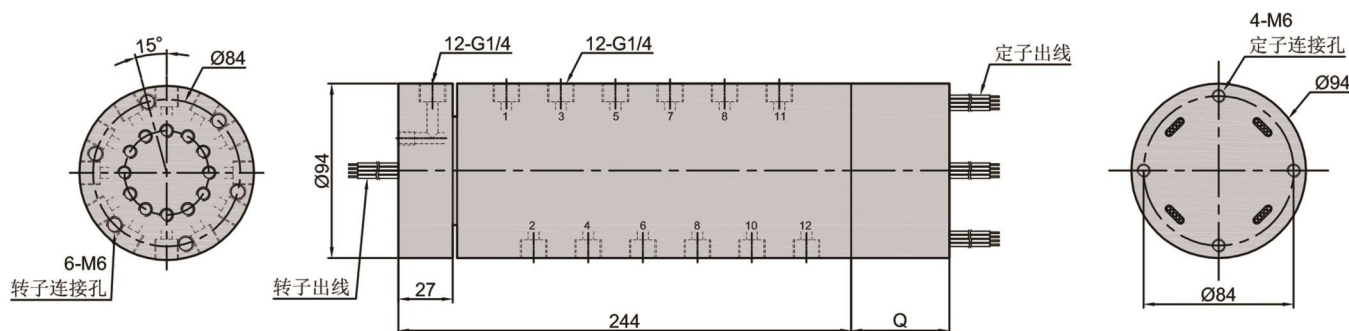

MFQD12M5系列气电旋转接头尺寸图

型号规格	电流	电环数	长度Q(mm)
MFQD12M5-S0605	5A	6	36
MFQD12M5-S01205	5A	12	66
MFQD12M5-S01802	2A	18	66
MFQD12M5-S02402	2A	24	66

型号规格	电流	电环数	长度Q(mm)
MFQD12M5-S03602	2A	36	71
MFQD12M5-S05602	2A	56	91
MFQD12M5-S01805	5A	18	93
MFQD12M5-S02405	5A	24	110

型号规格	电流	电环数	长度Q(mm)
MFQD12M5-S03005	5A	30	127
MFQD12M5-S03605	5A	36	147
MFQD12M5-S04205	5A	42	167
MFQD12M5-S04805	5A	48	182
MFQD12M5-S06005	5A	60	227

MFQD1218系列气电旋转接头尺寸图

型号规格	电流	电环数	长度Q(mm)
MFQD1218-S0605	5A	6	36
MFQD1218-S01205	5A	12	66
MFQD1218-S01802	2A	18	66
MFQD1218-S02402	2A	24	66

型号规格	电流	电环数	长度Q(mm)
MFQD1218-S03602	2A	36	71
MFQD1218-S05602	2A	56	91
MFQD1218-S01805	5A	18	93
MFQD1218-S02405	5A	24	110

型号规格	电流	电环数	长度Q(mm)
MFQD1218-S03005	5A	30	127
MFQD1218-S03605	5A	36	147
MFQD1218-S04205	5A	42	167
MFQD1218-S04805	5A	48	182
MFQD1218-S06005	5A	60	227

MFQD1214系列气电旋转接头尺寸图

型号规格	电流	电环数	长度Q(mm)
MFQD1214-S0605	5A	6	36
MFQD1214-S01205	5A	12	66
MFQD1214-S01802	2A	18	66
MFQD1214-S02402	2A	24	66

型号规格	电流	电环数	长度Q(mm)
MFQD1214-S03602	2A	36	71
MFQD1214-S05602	2A	56	91
MFQD1214-S01805	5A	18	93
MFQD1214-S02405	5A	24	110