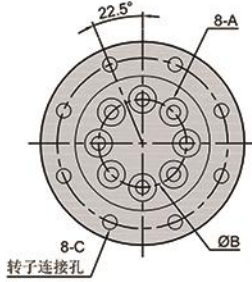

### MEH8-SERIES

高速型旋转接头 支持多个同个通路传送

工作参数:

WORKING PARAMETERS

- 通道数: 8进8出
- 真空压力: -1.5KPA
- 材 质: 特种钢
- 最大正压: 25MPA
- 最高转速: 1000RPM
- 工作温度: -40°C~+125°C

安全

美观

可靠

型号 Model	A	A1	P1	B mm	C mm	C1 mm	D mm	D1 mm	E mm	F mm	H mm	L mm	L1 mm	L2 mm	L3 mm
MEH818	Rc1/8	Rc1/8	Rc1/8	39	7.0	M6	79	79	68	57	69	165	12	30	4
MEH814	Rc1/4	Rc1/4	Rc1/8	42	7.0	M6	84	79	73	62	74	175	12	30	4
MEH838	Rc3/8	Rc3/8	Rc1/8	60	9.0	M6	114	84	102	87	74	185	14	32	4

型号 Model	A1	A	P1	B mm	C mm	C1 mm	D mm	D1 mm	E mm	F mm	H mm	L mm	L1 mm	L2 mm	L3 mm	S mm
MEH818-07	Rc1/8	7*2	Rc1/8	29	7.0	M6	69	79	59	43	59	165	12	30	4	1.4
MEH814-09	Rc1/4	9*2	Rc1/8	34	7.0	M6	79	79	68	49	69	175	12	30	4	1.4
MEH838-010	Rc3/8	10*2	Rc1/8	38	9.0	M6	89	84	74	55	74	185	14	32	4	1.4