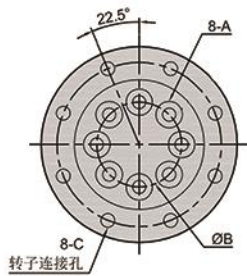

### MEH8-SERIES

高速型旋转接头 支持多个同个通路传送

工作参数:

WORKING PARAMETERS

- 通道数: 8进8出
- 真空压力: -1.5KPA
- 材 质: 特种钢
- 最大正压: 25MPA
- 最高转速: 1000RPM
- 工作温度: -40°C~+125°C

安全

美观

可靠

型号 Model	A	A1	P1	B mm	C mm	C1 mm	D mm	D1 mm	E mm	F mm	H mm	L mm	L1 mm	L2 mm	L3 mm
MEH818	Rc1/8	Rc1/8	Rc1/8	39	7.0	M6	79	79	68	57	69	165	12	30	4
MEH814	Rc1/4	Rc1/4	Rc1/8	42	7.0	M6	84	79	73	62	74	175	12	30	4
MEH838	Rc3/8	Rc3/8	Rc1/8	60	9.0	M6	114	84	102	87	74	185	14	32	4

型号 Model	A1	A	P1	B mm	C mm	C1 mm	D mm	D1 mm	E mm	F mm	H mm	L mm	L1 mm	L2 mm	L3 mm	S mm
MEH818-07	Rc1/8	7*2	Rc1/8	29	7.0	M6	69	79	59	43	59	165	12	30	4	1.4
MEH814-09	Rc1/4	9*2	Rc1/8	34	7.0	M6	79	79	68	49	69	175	12	30	4	1.4
MEH838-010	Rc3/8	10*2	Rc1/8	38	9.0	M6	89	84	74	55	74	185	14	32	4	1.4