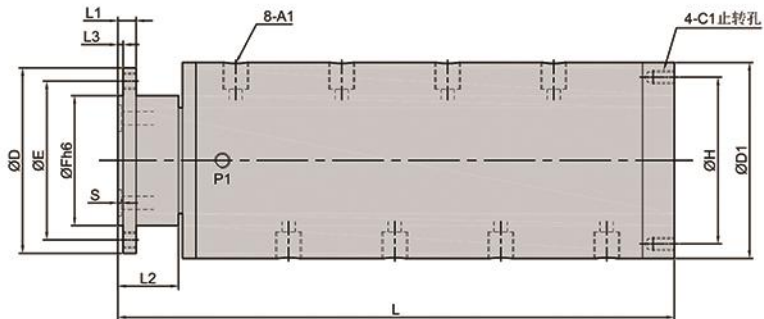

### MEH8-SERIES

高速型旋转接头 支持多个同个通路传送

工作参数:

WORKING PARAMETERS

- 通道数: 8进8出
- 真空压力: -1.5KPA
- 材 质: 特种钢
- 最大正压: 25MPA
- 最高转速: 1000RPM
- 工作温度: -40°C~+125°C

安全

美观

可靠

型号 Model	A	A1	P1	B mm	C mm	C1 mm	D mm	D1 mm	E mm	F mm	H mm	L mm	L1 mm	L2 mm	L3 mm
MEH818	Rc1/8	Rc1/8	Rc1/8	39	7.0	M6	79	79	68	57	69	165	12	30	4
MEH814	Rc1/4	Rc1/4	Rc1/8	42	7.0	M6	84	79	73	62	74	175	12	30	4
MEH838	Rc3/8	Rc3/8	Rc1/8	60	9.0	M6	114	84	102	87	74	185	14	32	4

型号 Model	A1	A	P1	B mm	C mm	C1 mm	D mm	D1 mm	E mm	F mm	H mm	L mm	L1 mm	L2 mm	L3 mm	S mm
MEH818-07	Rc1/8	7*2	Rc1/8	29	7.0	M6	69	79	59	43	59	165	12	30	4	1.4
MEH814-09	Rc1/4	9*2	Rc1/8	34	7.0	M6	79	79	68	49	69	175	12	30	4	1.4
MEH838-010	Rc3/8	10*2	Rc1/8	38	9.0	M6	89	84	74	55	74	185	14	32	4	1.4