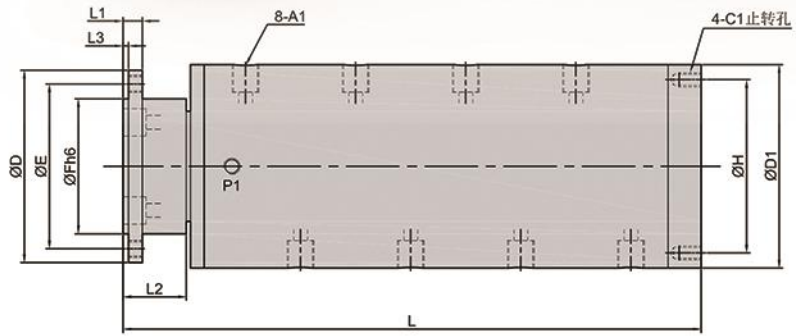

### MEH8-SERIES

高速型旋转接头 支持多个同个通路传送

工作参数:

WORKING PARAMETERS

- 通道数: 8进8出
- 真空压力: -1.5KPA
- 材 质: 特种钢
- 最大正压: 25MPA
- 最高转速: 1000RPM
- 工作温度: -40°C~+125°C

安全

美观

可靠

型号 Model	A	A1	P1	B mm	C mm	C1 mm	D mm	D1 mm	E mm	F mm	H mm	L mm	L1 mm	L2 mm	L3 mm
MEH818	Rc1/8	Rc1/8	Rc1/8	39	7.0	M6	79	79	68	57	69	165	12	30	4
MEH814	Rc1/4	Rc1/4	Rc1/8	42	7.0	M6	84	79	73	62	74	175	12	30	4
MEH838	Rc3/8	Rc3/8	Rc1/8	60	9.0	M6	114	84	102	87	74	185	14	32	4

型号 Model	A1	A	P1	B mm	C mm	C1 mm	D mm	D1 mm	E mm	F mm	H mm	L mm	L1 mm	L2 mm	L3 mm	S mm
MEH818-07	Rc1/8	7*2	Rc1/8	29	7.0	M6	69	79	59	43	59	165	12	30	4	1.4
MEH814-09	Rc1/4	9*2	Rc1/8	34	7.0	M6	79	79	68	49	69	175	12	30	4	1.4
MEH838-010	Rc3/8	10*2	Rc1/8	38	9.0	M6	89	84	74	55	74	185	14	32	4	1.4